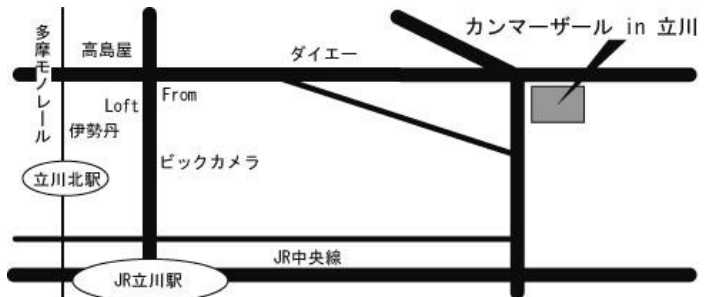

オーケストラとうたう
杜の歌 こども合唱団
合唱団員募集中

♪ スペシャルアドバイザー
郡司博 (合唱指揮者)

♪ 練習日 (月4回程度)
土曜日 17:45~20:00 または
日曜日 9:45~12:00

♪ 指導者
津上佳子 (小学校教諭)
渡部智也 (声楽家・合唱指揮者/NPO 理事)
越前佳織 (ピアニスト)

♪ 費用
月 2,000 円 (練習会場費・資料費として)
※別途楽譜代が必要です。

♪ 練習会場
カンマーザール in 立川
(右図。立川駅北口より徒歩 10 分)