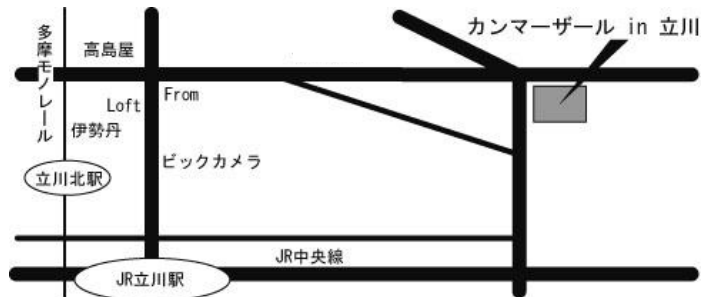

オーケストラとうたう
杜の歌 こども合唱団
合唱団員募集中

♪ スペシャルアドバイザー
郡司博 (合唱指揮者)

♪ 練習日 (月4回程度)
土曜日 17:45~20:00 または
日曜日 9:45~12:00

♪ 指導者
津上佳子 (小学校教諭)
渡部智也 (声楽家・合唱指揮者/NPO 理事)
越前佳織 (ピアニスト)

♪ 費用
月 2,000 円 (練習会場費・資料費として)
※別途楽譜代が必要です。

♪ 練習会場
カンマーザール in 立川
(右図。立川駅北口より徒歩 10 分)